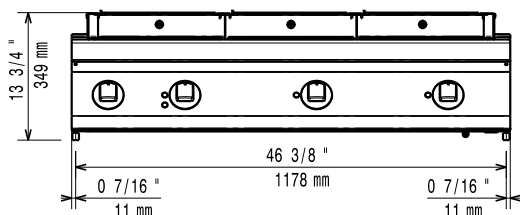

Boční

Zepředu