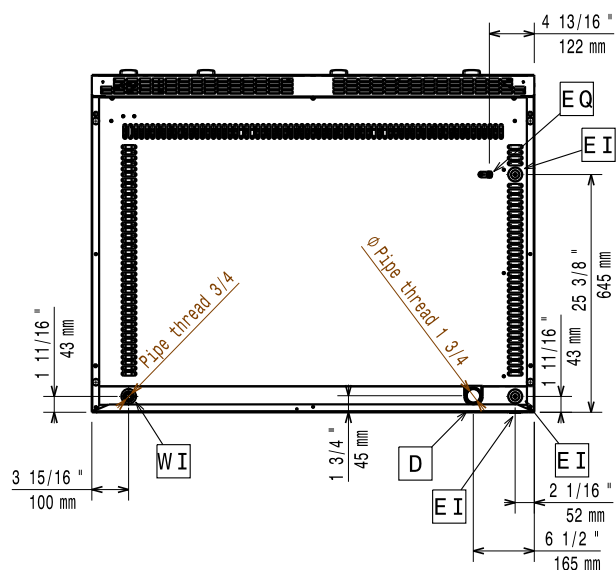

Shora

Elektro

Napětí:	380-400 V/3N ph/50/60 Hz
Příprava pro:	380-400V 3N- 50/60Hz
Příkon max:	16,2-17,4kW

Voda:

Odpad průměr:	1 1/4

Hlavní informace

V případě, že zařízení je instalováno v blízkosti tepelně citlivých ploch a materiálů (např. dřevěný nábytek apod.) je doporučeno zachovat minimální bezpečnostní odstup 150mm od takových materiálů.

Zařízení smí/musí být instalováno pouze v souladu s platnými technickými a bezpečnostními předpisy a normami a pokyny uvedenými v návodu k instalaci a obsluze zařízení.

Vnější rozměry, Šířka	1200 mm
Vnější rozměry, Hloubka	930 mm
Vnější rozměry, Výška	250 mm
Netto váha:	143 kg
Certifikační skupina:	HEG9E3
Rozměr varné plochy - šířka:	1065 mm
Rozměr varné plochy - hloubka:	598 mm

Modulární varná zařízení

900XP - HP PowerGril, EL, bez podstavby, 1200mm

Společnost si vyhrazuje právo provádět změny v produktech bez předchozího upozornění. Všechny informace byly správné v době tisku.