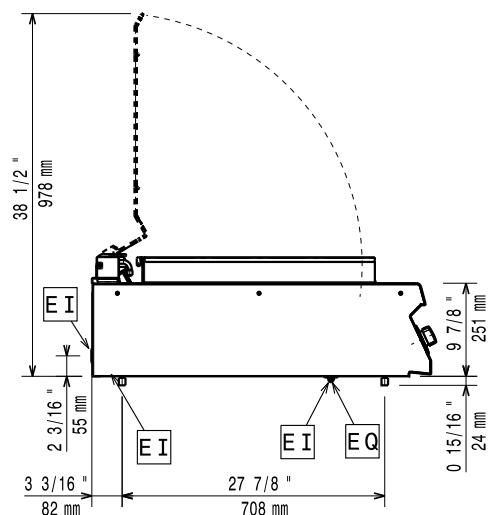

- D = Odpad
- EI = Elektrické napojení
- EQ = Zemnicí šroub
- WI = Přívod vody